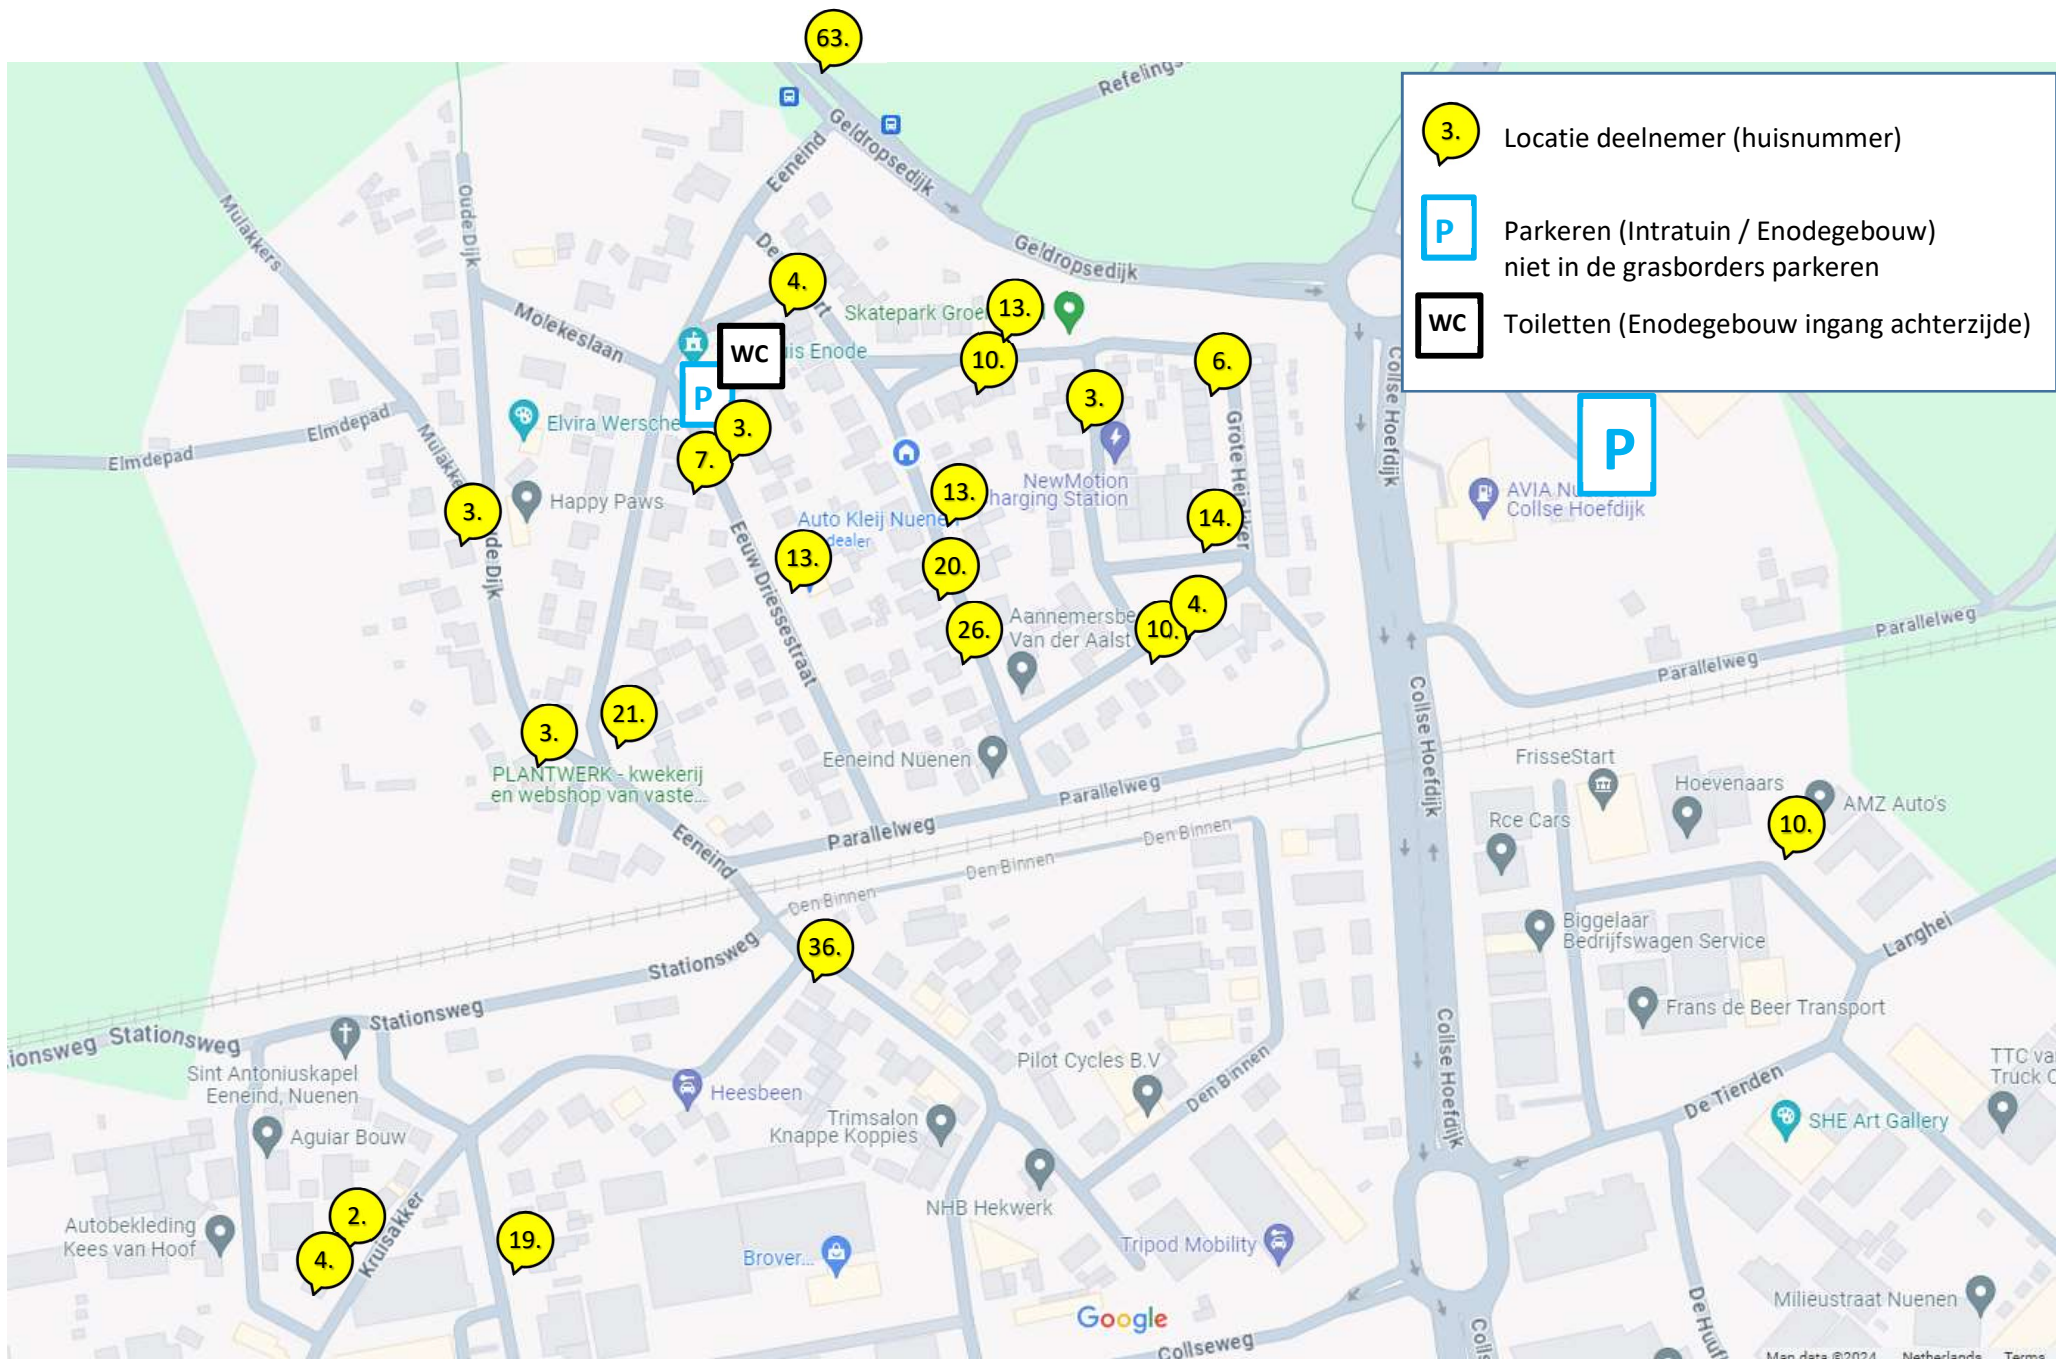

Garagesale Eeneind 2024 - Zondag 9 juni - 10.00 – 13.00

3. Locatie deelnemer (huisnummer)

P Parkeren (Intratuin / Enodegebouw)
niet in de grasborders parkeren

WC Toiletten (Enodegebouw ingang achterzijde)